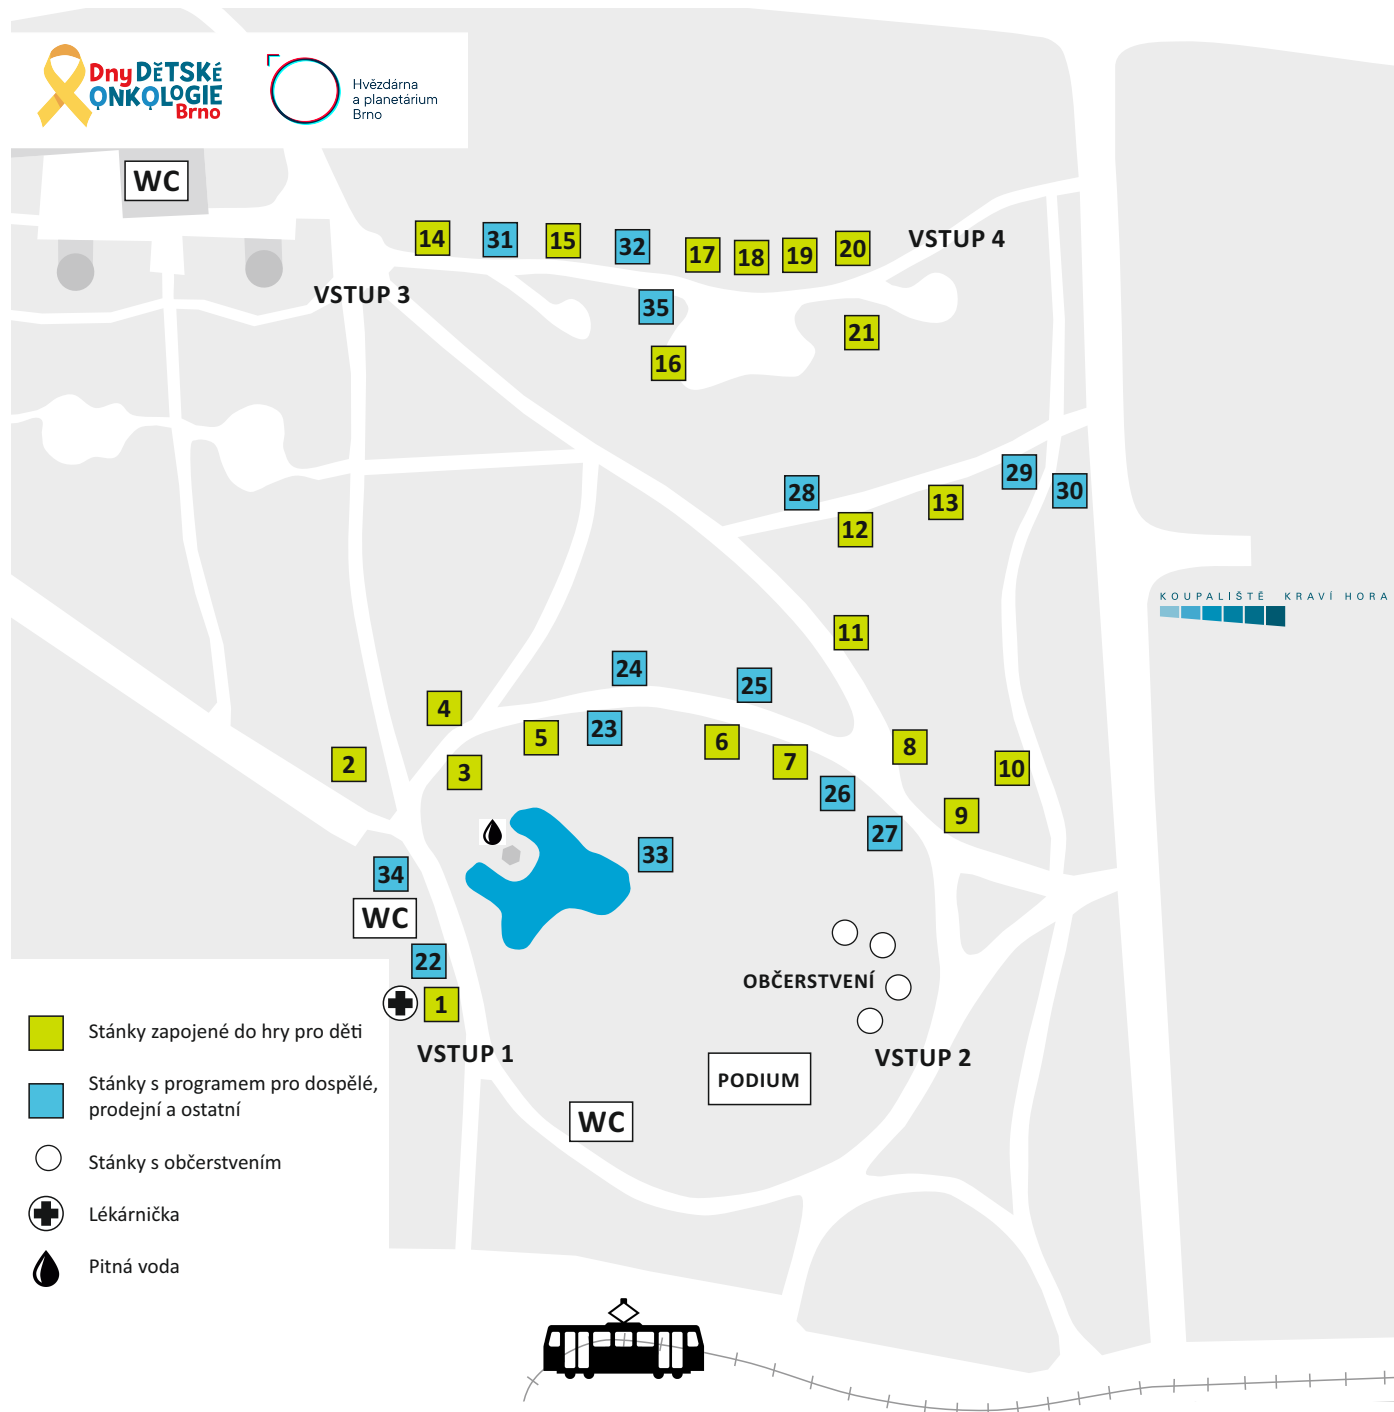

ROZMÍSTĚNÍ STÁNKŮ – DEN ZEMĚ 2026

Den Země Posvěťme si na to!

sobota 18. 4. 2026
10–18 hodin
park Kraví hora, Brno

Partner akce: TSB jihomoravský kraj

Lipka B R N O

Stánky zapojené do celodenní hry pro děti

- Lipka – pracoviště Jezírko
- Technické sítě Brno
- Zoo Brno – Středisko ekologické výchovy Hlídka
- Pozemkový spolek Hády
- CzechGlobe – Brno (ne)viditelné
- Rezekvítek
- Scioškola Bosonohy
- VUT – FCH a FAST
- VUT – FIT a FEKT
- VUT – FSI
- CzechGlobe – Fotosyntéza
- Lipka – pracoviště Rozmarýnek
- Jihomoravský kraj
- Veřejná zeleň města Brna
- Centrum Zeměklíč
- Lipka – pracoviště Lipová
- Magistrát města Brna – Oddělení odpadového hospodářství
- Magistrát města Brna – #PřipravBrno
- Magistrát města Brna – Oddělení ochrany a tvorby zeleně
- Magistrát města Brna – Odbor dopravy
- SAKO Brno

Stánky s programem pro dospělé, prodejní a ostatní

- Ediční centrum Lipky
- MUNI – Ústav teoretické fyziky a astrofyziky
- Nadace Veronica a Ekologický institut Veronica
- Hnutí Brontosaurus
- Keramika Sedmikrásky
- Nataša Foltánová – ekodrogerie a kosmetika z kaštanů
- Jihomoravské dobrovolnické centrum
- Lipka – pracoviště Kamenná
- výstava Adaptera (Nadace Partnerství)
- Magdino vyšívání
- Jasan – sociální podnik
- Fotokoutek
- 3D obrázky
- Lukáš Věžník – dřevěné výrobky